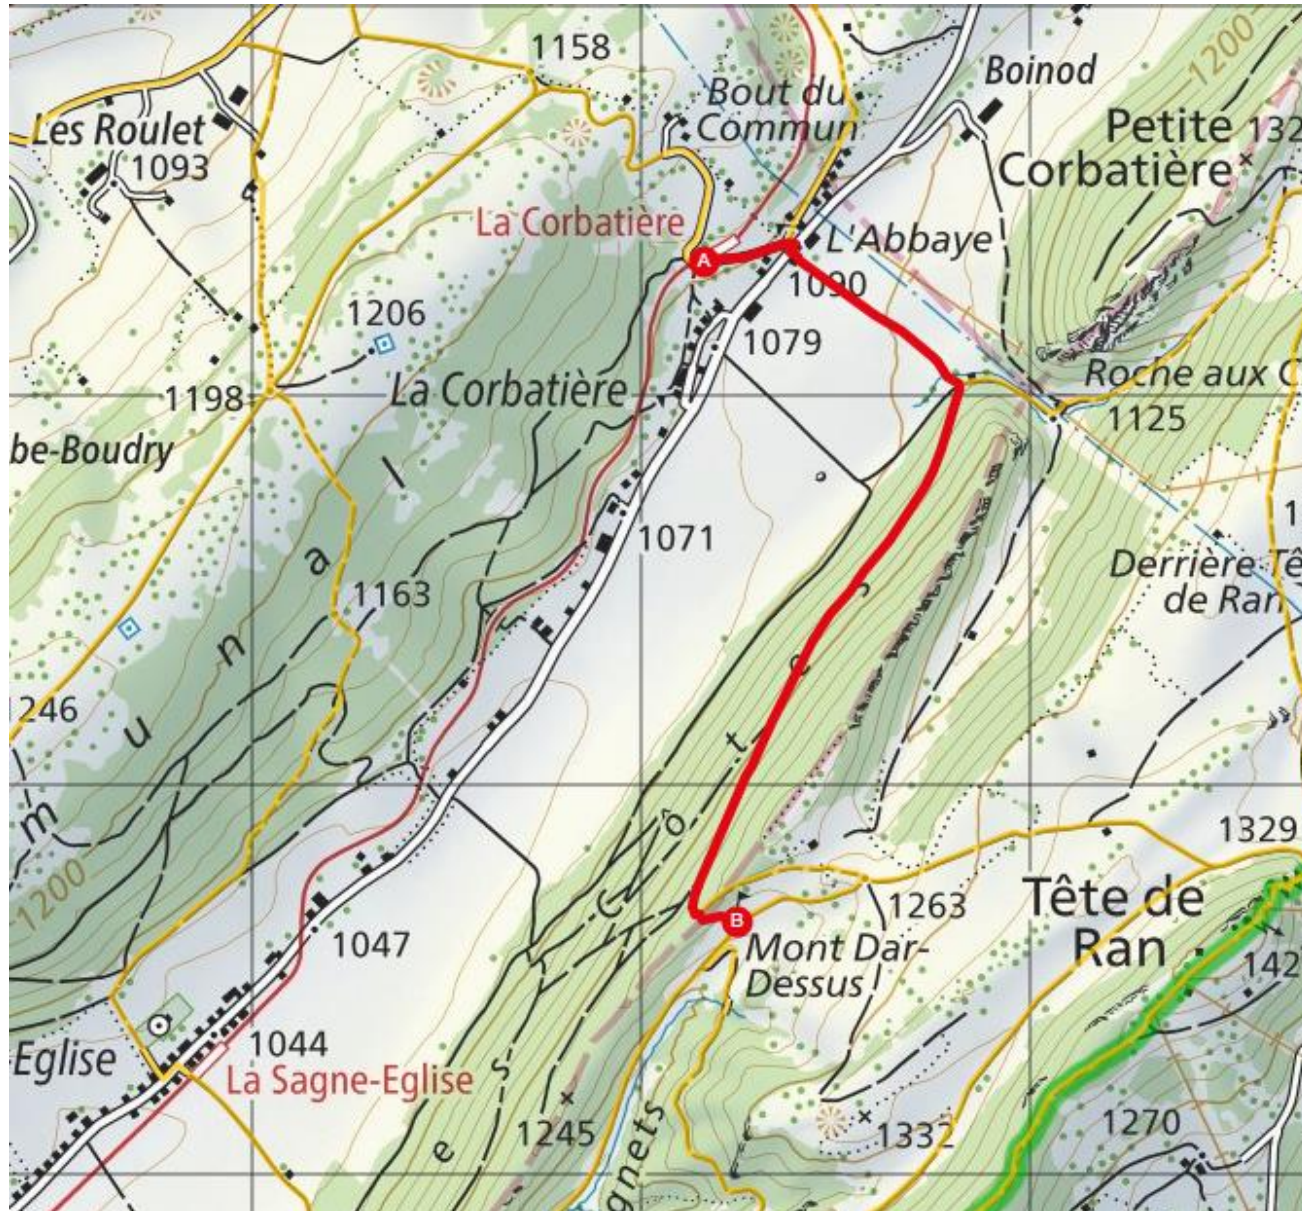

La Corbatière > Mont Dar

A

Gare

Bahnstation

La Corbatière

B

Mont Dar