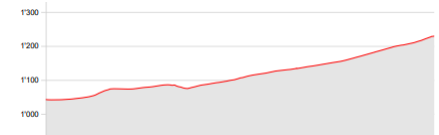

La Sagne-Eglise > Mont Dar

A

Gare

Bahnstation

La Sagne-Eglise

B

Mont Dar